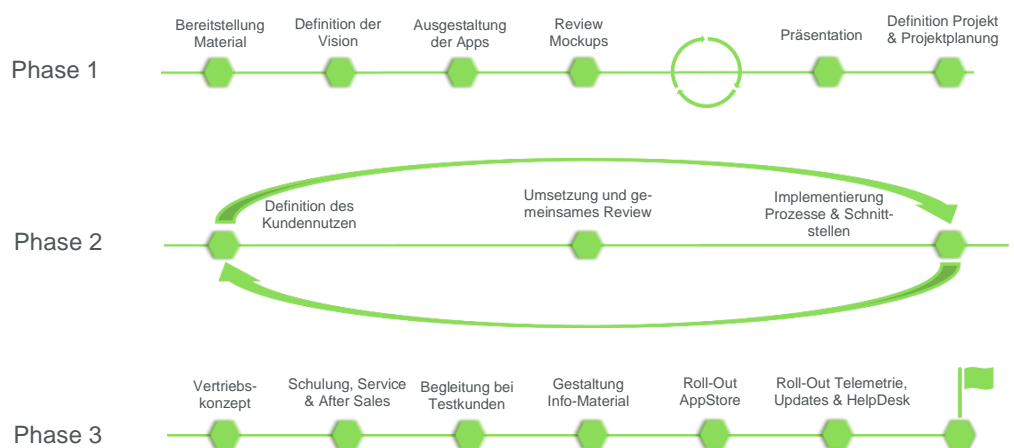

pragmatic industries

Unsere Idee ist simpel: Baukastenprinzip

Das Digital Cockpit ist ein OEE-Tool mit integrierter Maschinen-Prozess-Analyse, das sich in die Software der Maschine integrieren lässt. In Zusammenarbeit erhalten Sie ein Paket aus grundlegenden und spezifischen Apps für Ihre Maschinen.

FUNKTIONEN

- Übersicht der Stillstandszeiten
- Übersicht der Produktionsmengen
- Übersicht der Gesamtanlagenverfügbarkeit (OEE)

SERVICE

- Maschinenkonnektivität
- Datenbankanbindung zur Speicherung von Daten
- Benutzermanagement, Rollen- und Rechtekonzept
- Updates "Over the Air"
- Telemetrie-Service

SUPPORT

Nach der Einrichtung Ihres Digital Cockpits können Sie weiteren Support erhalten.

- Backend as a Service/ Cloud Plattform
- Level 1 oder Level 2 Support
- AppStore

KONTAKTIEREN SIE UNS!

pragmatic industries GmbH
Jesingerstr. 57
73230 Kirchheim unter Teck

www.pragmaticindustries.de
info@pragmaticindustries.de

SCAN MICH

Ihr Digital Cockpit

Schritt für Schritt

gemeinsam

flexibel

erfolgreich

Seien Sie ein Teil der Lösung – nutzen Sie die Vorteile der Digitalisierung!